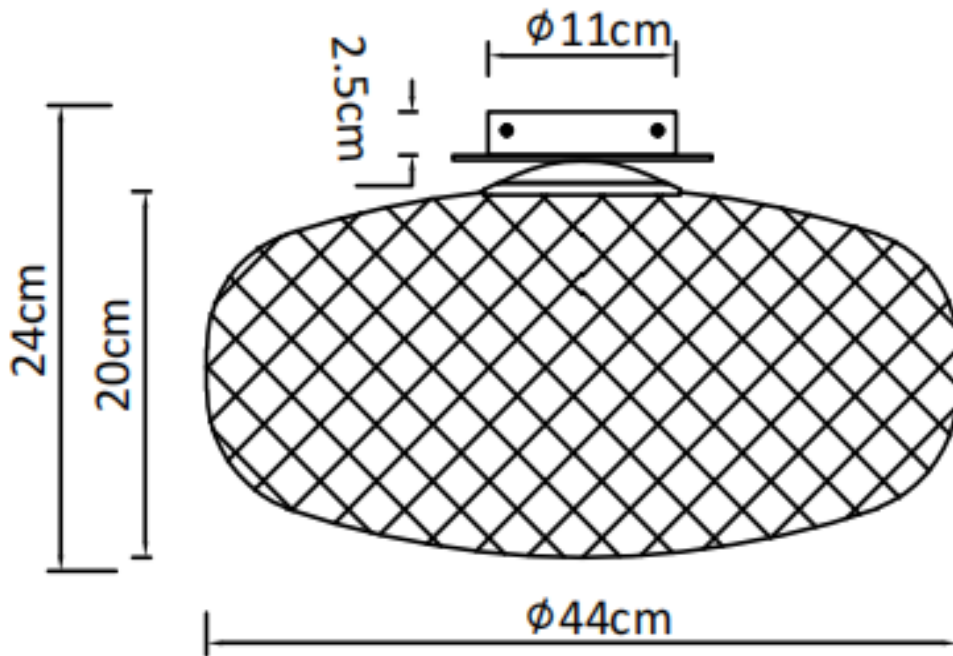

## VENICE/CEILING LAMP(VENICE/C40)

SIZE: Max.Height 24CM

1\*E27, MAX 40W

## PACKING DETAILS

BOX Sizes: 51\*51\*28CM

Total CBM: 0.068

G.W: 6.00 KGS

N.W: 5.00 KGS