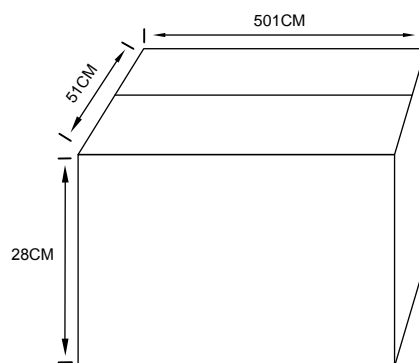

## VENICE/CEILING LAMP(VENICE/C40)

SIZE: Max.Height 24CM

1\*E27, MAX 40W

## PACKING DETAILS

BOX Sizes: 51\*51\*28CM

Total CBM: 0.068

G.W: 6.00 KGS

N.W: 5.00 KGS